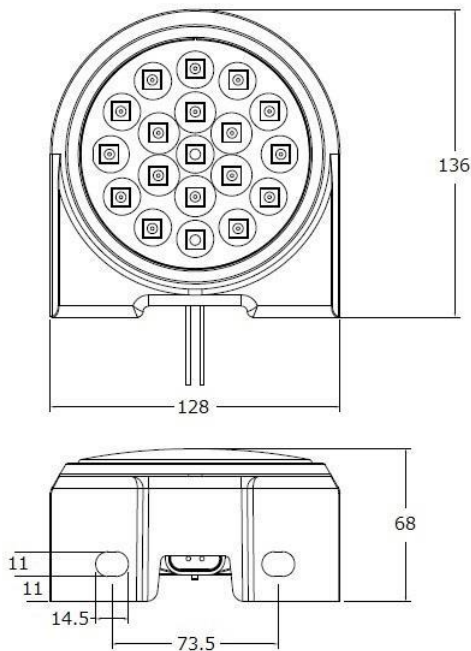

2021年（令和3年）7月吉日

新製品御案内

お客様各位

LED丸型バックランプ汎用タイプ

品番 9926-009

12V24V兼用 ECE 認証取得品

車両に応じて4方向(上下左右)の
取付が出来ます。

注)※ランプ裏面のTOP刻印が必ず上になる様に取り付けてください。