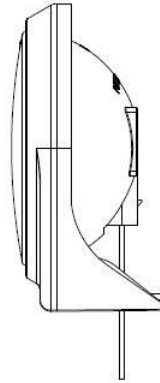

2021年（令和3年）7月吉日

新製品御案内

お客様各位

LED丸型バックランプ汎用タイプ

品番 9926-009

12V24V兼用 ECE 認証取得品

車両に応じて4方向(上下左右)の
取付が出来ます。

注)※ランプ裏面のTOP刻印が必ず上になる様に取り付けてください。