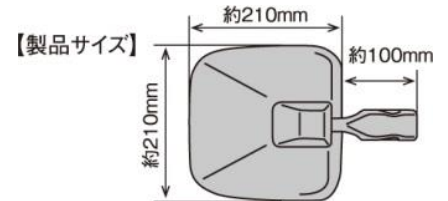

運転席側用
補助ミラー

大型車・中型車に最適!

純正 **運転席側**
ミラーステー
に取り付ける

大型平面鏡

ワイドな視界 & 自然な距離感

純正ミラーステー取付用
ステー付き
取付可能な純正ミラーステー
径：Φ22～28mm

後方視界、
バッチリ

●運転席側の純正ミラーステーに取り付ける自然な視界・距離感の大型平面鏡サブミラーです。
●万一鏡が割れても破片が飛び散りにくい飛散防止処理を施しています。
※本製品には熱線機能はありません。

※写真はイメージです。

4t車左側（助手席側）にもご使用頂けます。

代表適合車種

※車種によっては、純正サイドミラーより本製品が外側にはみ出す場合があります。調査日以降のマイナーチェンジ車には適合しない場合があります。平成27年4月現在

日野 ※純正運転席側サイドアンダーミラーとの同時装着不可。

いすゞ ※中型車の新型車両には取り付け不可。

FUSO ※大型車には取り付け不可。

UD ※大型車の旧型車両には取り付け不可。