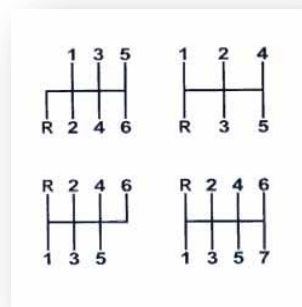

車載専用車

9959-134 500×100 シール (2枚入り)

9959-126 1辺 330 シール

9959-128 1辺 330 マグネット

9959-127 1辺 505 シール

9959-129 1辺 505 マグネット

9959-130 1辺 330 シール

9959-132 1辺 330 マグネット

9959-131 1辺 550 シール

9959-133 1辺 550 マグネット

9959-125 シール

9959-135 シール

9959-117 マグネット

9959-118 吸盤

9959-172 ノック
ノックは素材を選ばず何度でも使えます。

9959-121 122φ マグネット