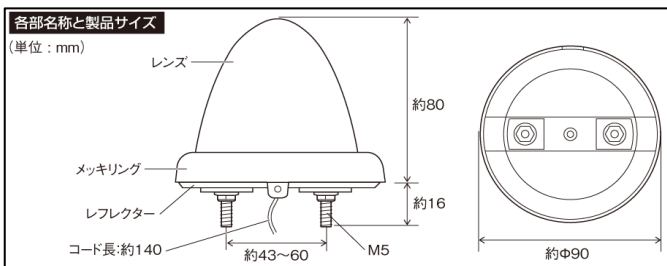

9929-285  
クリアー/グリーン

9929-286  
ブルー/ブルー

9929-287  
クリアー/ブルー

9929-288  
クリアー/クリアー

株ホープ商会

TEL 027-363-2301 FAX 027-361-6939  
E-mail hopeco@crest.ocn.ne.jp

ホープ商会

検索