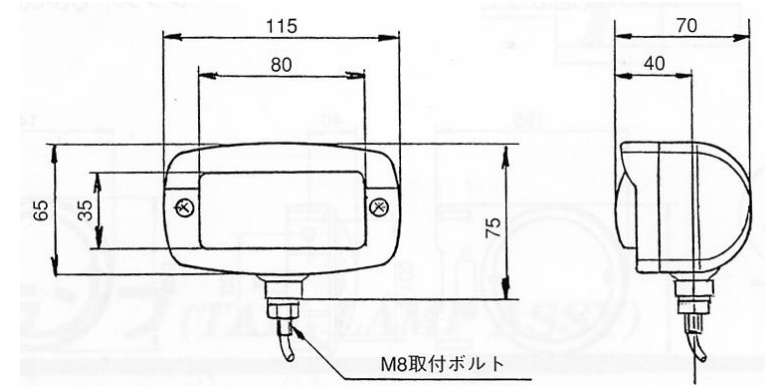

ハロゲンバックランプ

バックランプ連動/単独点灯も切替できる専用補助灯。

H3-12V55W 9926-006

H3-24V70W 9926-007

H.95×W.157×D.63 LEDスイッチ/リレー/ハーネス付 スチール製