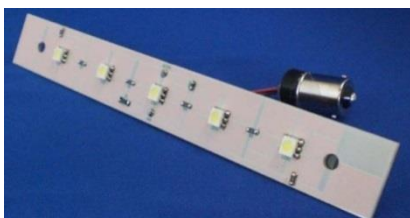

路肩灯一覧

路肩灯 (B) 24V (白熱球) 右 9929-058
 路肩灯 (B) 24V (白熱球) 左 9929-059
 路肩灯 (B) 12V (白熱球) 右 9929-188
 路肩灯 (B) 12V (白熱球) 左 9929-189
 W165×H125×D178
 (カサの部分樹脂タイプになります。)

路肩灯 (B) 12/24V (LED)
 右 9929-293
 左 9929-294

イメージの写真は右側になります。

路肩灯 (B) 24V 角型 SUS
 右 9929-291 左 9929-292
 W168×H105×D165

イメージの写真は右側になります。

路肩灯 (B) 24V (LED) カサ茶色 右 9929-240
 路肩灯 (B) 24V (LED) カサ茶色 左 9929-241

路肩灯 (A) 24V (白熱球) バス用 9929-060

メッキ路肩灯 (A) 24V (LED) バス用 9929-242
 W195×H70×D30